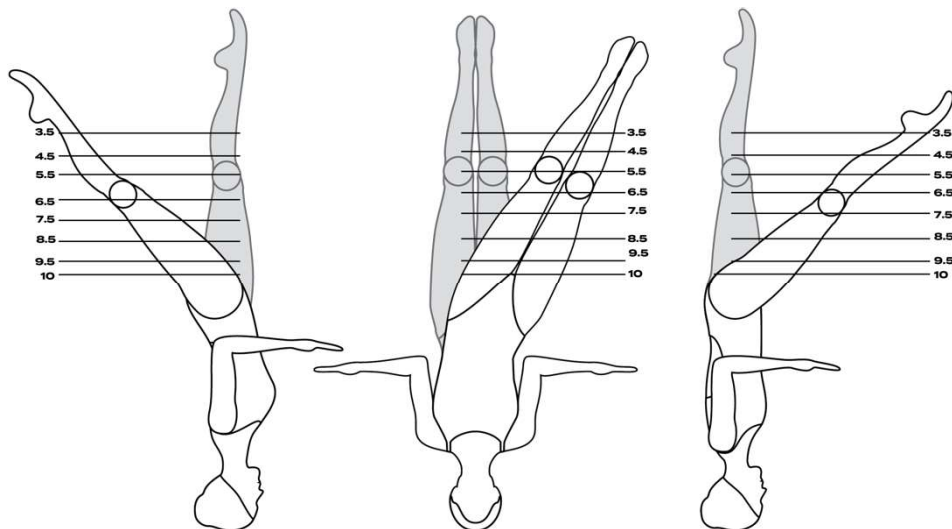

**DOUBLE VERTICAL  
STABLE HEIGHT**

**DOUBLE VERTICAL  
DYNAMIC HEIGHT**

**DEDUCTIONS**

**UNBALANCED DOUBLE VERTICAL**

**BENT KNEE VERTICAL**

**FISHTAIL**

**KNIGHT**

**AIRBORNE SPLIT**

**9.5 180° SPLIT**

**8.5 170°-180°**

**7.5 160° - 170°**

**6.5 150°-160°**

**5.5 130°-140°**

**4.5 110° - 120°**

**3.5 up to 100°**

**0.1 - 2.9**

**EGGBEATER DOUBLE ARMS**

**BOOST DOUBLE ARMS**

**BALLET LEG SINGLE**

**BALLET LEG DOUBLE**