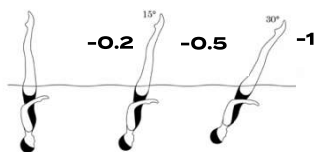

**DOUBLE VERTICAL  
STABLE HEIGHT**

**DOUBLE VERTICAL  
DYNAMIC HEIGHT**

**DEDUCTIONS**

**UNBALANCED DOUBLE VERTICAL**

**BENT KNEE VERTICAL**

**FISHTAIL**

**KNIGHT**

**AIRBORNE SPLIT**

**9.5 180° SPLIT**

**8.5 170°-180°**

**7.5 160° - 170°**

**6.5 150°-160°**

**5.5 130°-140°**

**4.5 110° - 120°**

**3.5 up to 100°**

**0.1 - 2.9**