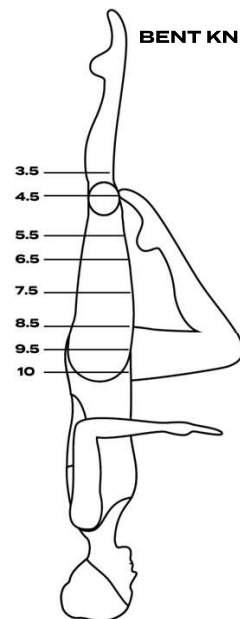

**DOUBLE VERTICAL  
STABLE HEIGHT**

**DOUBLE VERTICAL  
DYNAMIC HEIGHT**

**DEDUCTIONS**

**UNBALANCED DOUBLE VERTICAL**

**BENT KNEE VERTICAL**

**FISHTAIL**

**KNIGHT**

**AIRBORNE SPLIT**

**9.5 180° SPLIT**

**8.5 170°-180°**

**7.5 160° - 170°**

**6.5 150°-160°**

**5.5 130°-140°**

**4.5 110° - 120°**

**3.5 up to 100°**

**0.1 - 2.9**