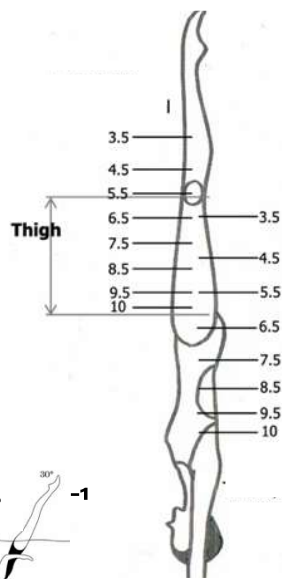

**DOUBLE VERTICAL  
STABLE HEIGHT**

**DOUBLE VERTICAL  
DYNAMIC HEIGHT**

**DEDUCTIONS**

**UNBALANCED DOUBLE VERTICAL**

**BENT KNEE VERTICAL**

**FISHTAIL**

**KNIGHT**

**AIRBORNE SPLIT**

**9.5 180° SPLIT**

**8.5 170°-180°**

**7.5 160° - 170°**

**6.5 150°-160°**

**5.5 130°-140°**

**4.5 110° - 120°**

**3.5 up to 100°**

**0.1 - 2.9**

**EGGBEATER DOUBLE ARMS**

**BOOST DOUBLE ARMS**

**BALLET LEG SINGLE**

**BALLET LEG DOUBLE**