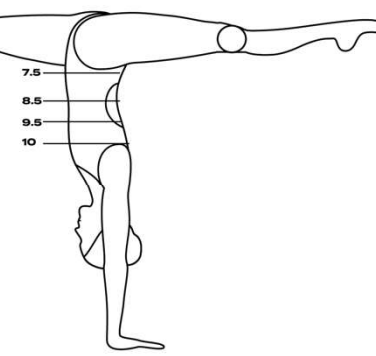

**DOUBLE VERTICAL  
STABLE HEIGHT**

**DOUBLE VERTICAL  
DYNAMIC HEIGHT**

**DEDUCTIONS**

**UNBALANCED DOUBLE VERTICAL**

**BENT KNEE VERTICAL**

**FISHTAIL**

**KNIGHT**

**AIRBORNE SPLIT**

**9.5 180° SPLIT**

**8.5 170°-180°**

**7.5 160° - 170°**

**6.5 150°-160°**

**5.5 130°-140°**

**4.5 110° - 120°**

**3.5 up to 100°**

**0.1 - 2.9**