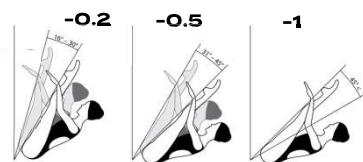

**DOUBLE VERTICAL  
STABLE HEIGHT**

**DOUBLE VERTICAL  
DYNAMIC HEIGHT**

**DEDUCTIONS**

**UNBALANCED DOUBLE VERTICAL**

**BENT KNEE VERTICAL**

**FISHTAIL**

**KNIGHT**

**AIRBORNE SPLIT**

**9.5 180° SPLIT**

**8.5 170°-180°**

**7.5 160° - 170°**

**6.5 150°-160°**

**5.5 130°-140°**

**4.5 110° - 120°**

**3.5 up to 100°**

**0.1 - 2.9**