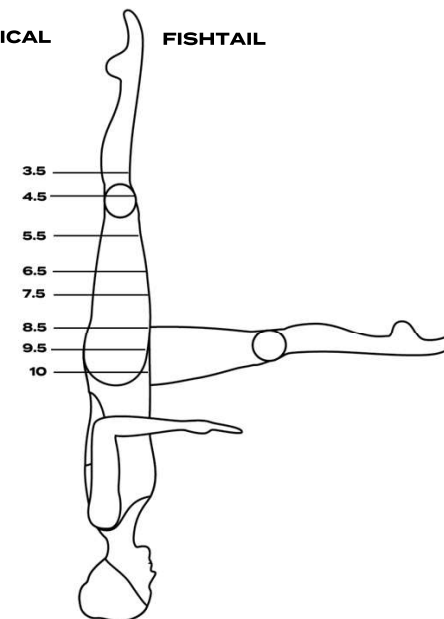

**DOUBLE VERTICAL  
STABLE HEIGHT**

**DOUBLE VERTICAL  
DYNAMIC HEIGHT**

**DEDUCTIONS**

**UNBALANCED DOUBLE VERTICAL**

**BENT KNEE VERTICAL**

**FISHTAIL**

**KNIGHT**

**AIRBORNE SPLIT**

**9.5 180° SPLIT**

**8.5 170°-180°**

**7.5 160° - 170°**

**6.5 150°-160°**

**5.5 130°-140°**

**4.5 110° - 120°**

**3.5 up to 100°**

**0.1 - 2.9**

**EGGBEATER DOUBLE ARMS**

**BOOST DOUBLE ARMS**

**BALLET LEG SINGLE**

**BALLET LEG DOUBLE**