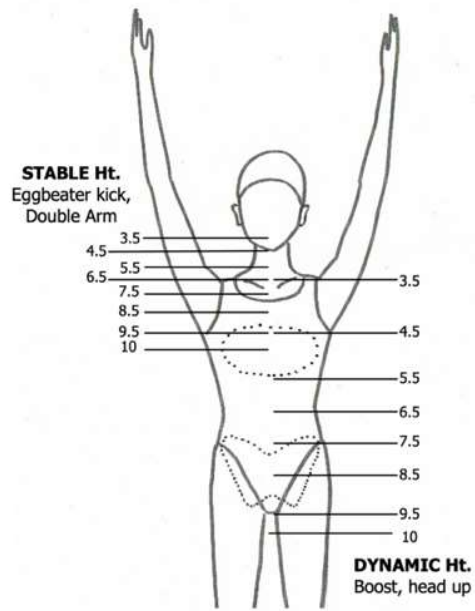

**DOUBLE VERTICAL  
STABLE HEIGHT**

**DOUBLE VERTICAL  
DYNAMIC HEIGHT**

**DEDUCTIONS**

**UNBALANCED DOUBLE VERTICAL**

**BENT KNEE VERTICAL**

**FISHTAIL**

**KNIGHT**

**AIRBORNE SPLIT**

**9.5 180° SPLIT**

**8.5 170°-180°**

**7.5 160° - 170°**

**6.5 150°-160°**

**5.5 130°-140°**

**4.5 110° - 120°**

**3.5 up to 100°**

**0.1 - 2.9**

**EGGBEATER DOUBLE ARMS**

**BOOST DOUBLE ARMS**

**BALLET LEG SINGLE**

**BALLET LEG DOUBLE**