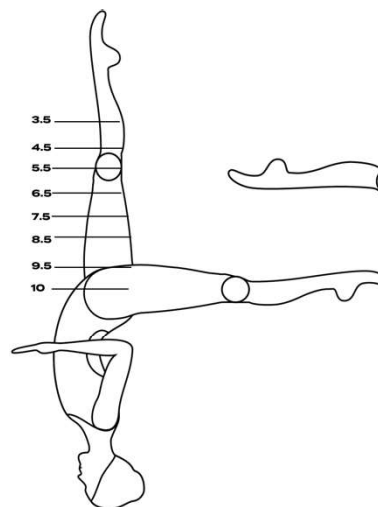

**DOUBLE VERTICAL  
STABLE HEIGHT**

**DOUBLE VERTICAL  
DYNAMIC HEIGHT**

**DEDUCTIONS**

**UNBALANCED DOUBLE VERTICAL**

**BENT KNEE VERTICAL**

**FISHTAIL**

**KNIGHT**

**AIRBORNE SPLIT**

**9.5 180° SPLIT**

**8.5 170°-180°**

**7.5 160° - 170°**

**6.5 150°-160°**

**5.5 130°-140°**

**4.5 110° - 120°**

**3.5 up to 100°**

**0.1 - 2.9**

**EGGBEATER DOUBLE ARMS**

**BOOST DOUBLE ARMS**

**BALLET LEG SINGLE**

**BALLET LEG DOUBLE**